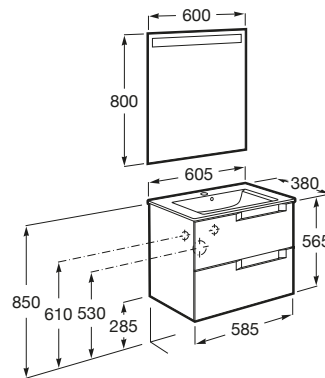

ALEYDA

Pack (mueble base compacto de dos cajones, lavabo y espejo LED)

MEDIDAS

Longitud	605 mm
Anchura	380 mm
Altura	565 mm

COLORES Y ACABADOS

523 Negro mate

PVPR (IVA INCLUIDO)

580,80 €

DIBUJOS TÉCNICOS

CARACTERÍSTICAS

PACK - Conjunto de mueble base compacto de dos cajones, lavabo y espejo Eidos con luz LED integrada en la parte superior. No incluye patas ni grifería.

Espejo / Iluminación: Integrada en el espejo
Espejo / Tipo de luz: Led
Espejo / Índice de Protección de la luz: IP 44
Forma lavabo: Cuadrado
Instalación de la grifería: En el lavabo
Lavabo / Agujeros para grifería: 1 Agujero en el centro
Material / Lavabo: Porcelana
Material / Mueble base: MDF
Medidas / Espejo / Altura (mm): 800
Medidas / Espejo / Longitud (mm): 600
Medidas / Lavabo y mueble / Altura (mm): 565
Medidas / Lavabo y mueble / Anchura (mm): 380
Medidas / Lavabo y mueble / Longitud (mm): 605
Mueble base / Cajas organizadoras: 1
Mueble base / Combinación de puertas y cajones: 2 Cajones
Mueble base / Estructura: Cajones
Mueble base / Sistema de apertura y cierre: Cajones con cierre amortiguado
Posición del lavabo: Central
Publication Status
Tipo de instalación: Suspendido

Conjunto de dos patas opcionales

816829458

Aleyda

Con el lavabo integrado a un lado y un original tirador lateral tipo uñero, este mueble de baño es una solución moderna y versátil con un plus de diseño en cinco acabados.